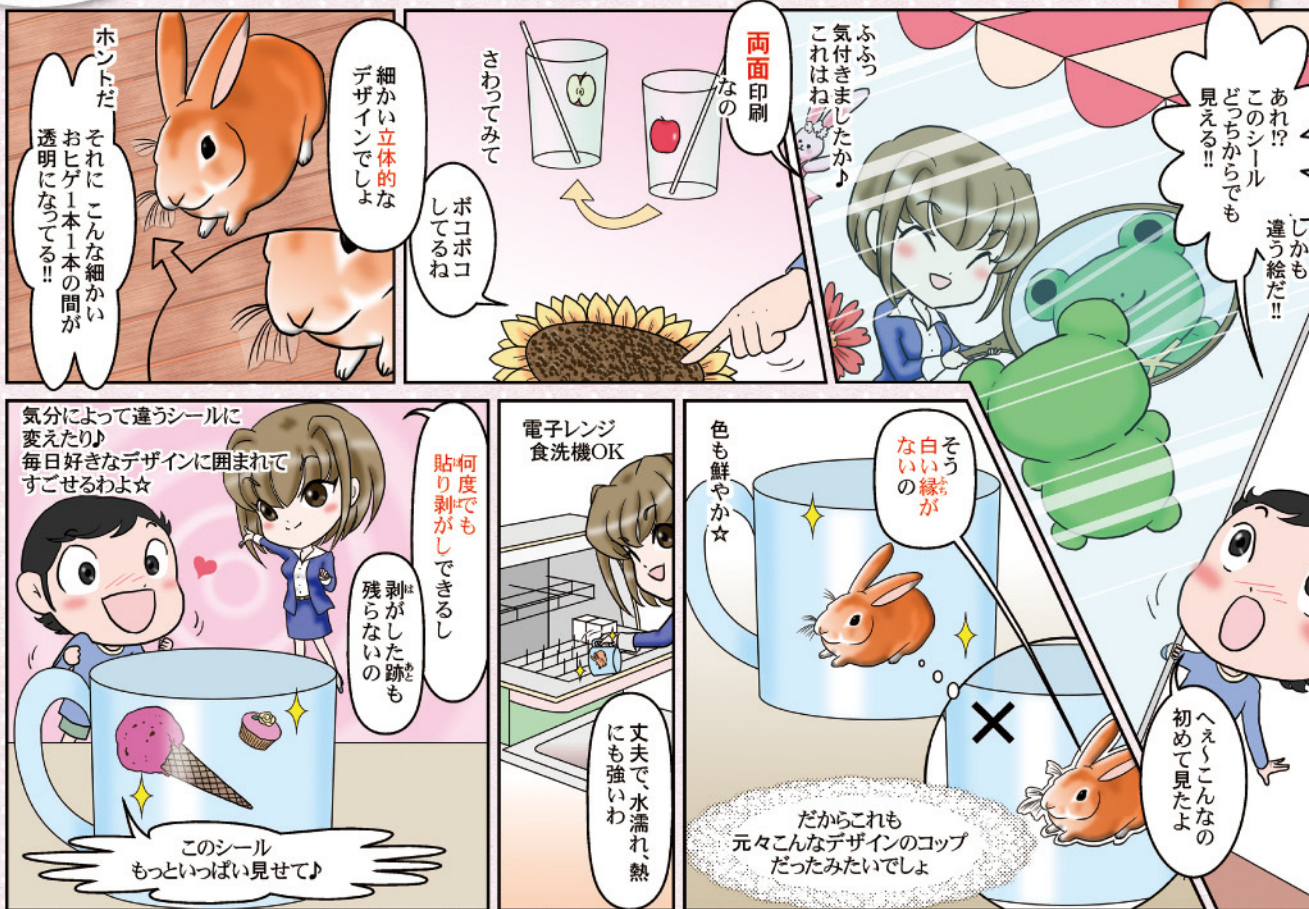

両面プリントが楽しい! 貼ってはがせるシール

ドレッシル®
Dresseal

って何?

Home decoration and collage sheet series : You can create your favorite space!

漫画: 泉麗香

シールをめくると、裏にもプリントが!

裏面にもプリントがある貼り直し可能なシール。
ガラスや透明素材に貼って、どちらの面からも楽しめます。
※平らでツルツルした面ならどこにでも貼れます。

Point!

粘着面にも
プリントが
あります

めくると裏にも
プリントが!!

デザイン色々!!

貼り直し
OK!

スマートフォンや
ノートPCに

- 何度でも貼り直しができます。
- 折り目が付きにくく、丈夫な厚手タイプ。
- 気軽にスマートフォンやノートPCに貼って楽しめます。

熱や水に
強い!

水や熱に強いので
カップや食器、お弁当箱に

- ドレッシルを貼った食器を電子レンジで加熱OK。(耐熱温度120℃)
※食品の触れるところ、口をつける部分には貼らないでください。
※ドレッシル単品を電子レンジで加熱しないでください。

裏面も
楽しめる!

ガラスやクリアファイルなど
透明素材のものに

- ドレッシルを貼った食器をそのまま食洗機にいれて洗浄OK。
- バスルームやキッチン、タイルに貼って自分だけの空間を作ろう!

にぎやかフェイスシール

おもしろ.
 可愛いデザイン、
 いっぱい!!

キッチンに

Front Back Art

バスルームなどに

Front Back Character SN

©SAKAE NAOKA

携帯などのモバイル機器に